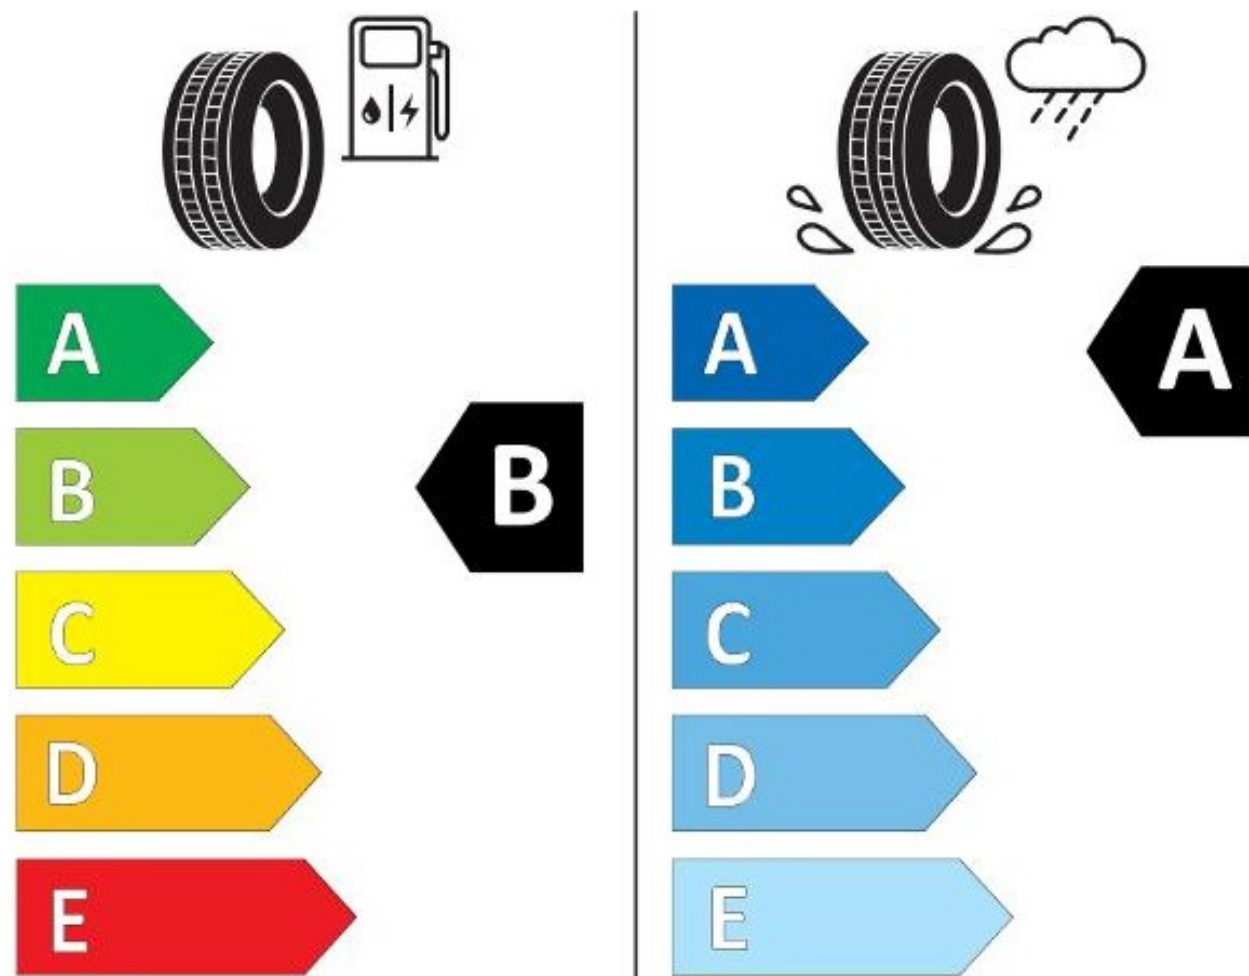

ENERG

MICHELIN

263856

245/45R18 100 W XL

C1

2020/740